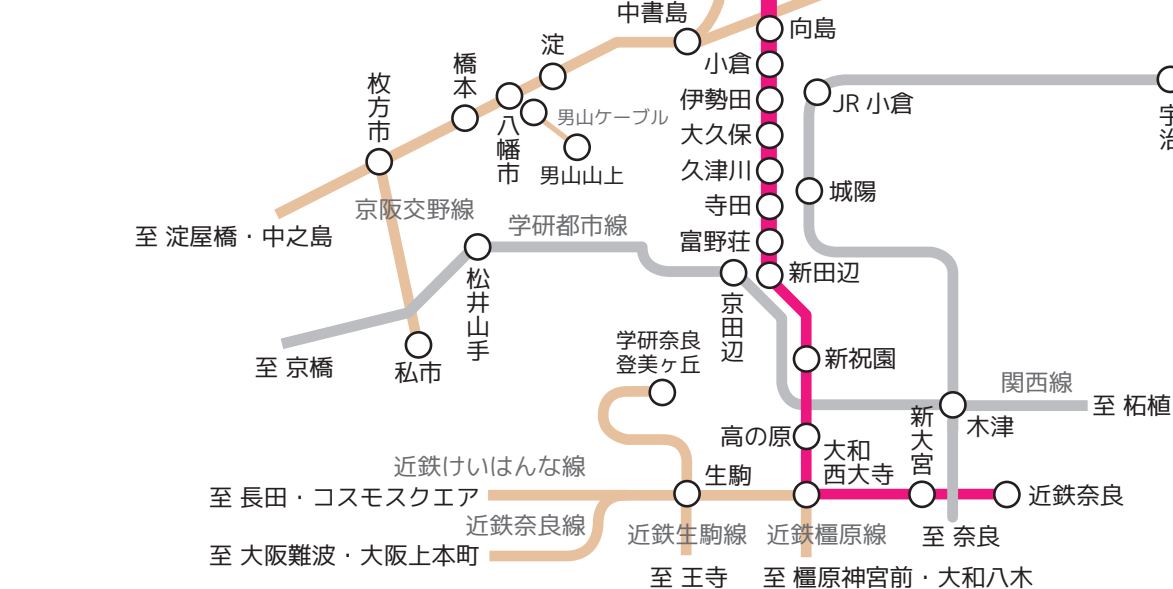

### 京都市営地下鉄路線図

平成24年8月

**路線色**  
(烏丸線：緑 東西線：朱)

**路線記号**

**駅番号**

**鉄道乗換駅**

- 地下鉄烏丸線
- 地下鉄東西線
- 近鉄線 (烏丸線相互直通運転区間)
- 京阪京津線
- JR 線
- 各社線 (JR 以外)
- 主な他社線駅